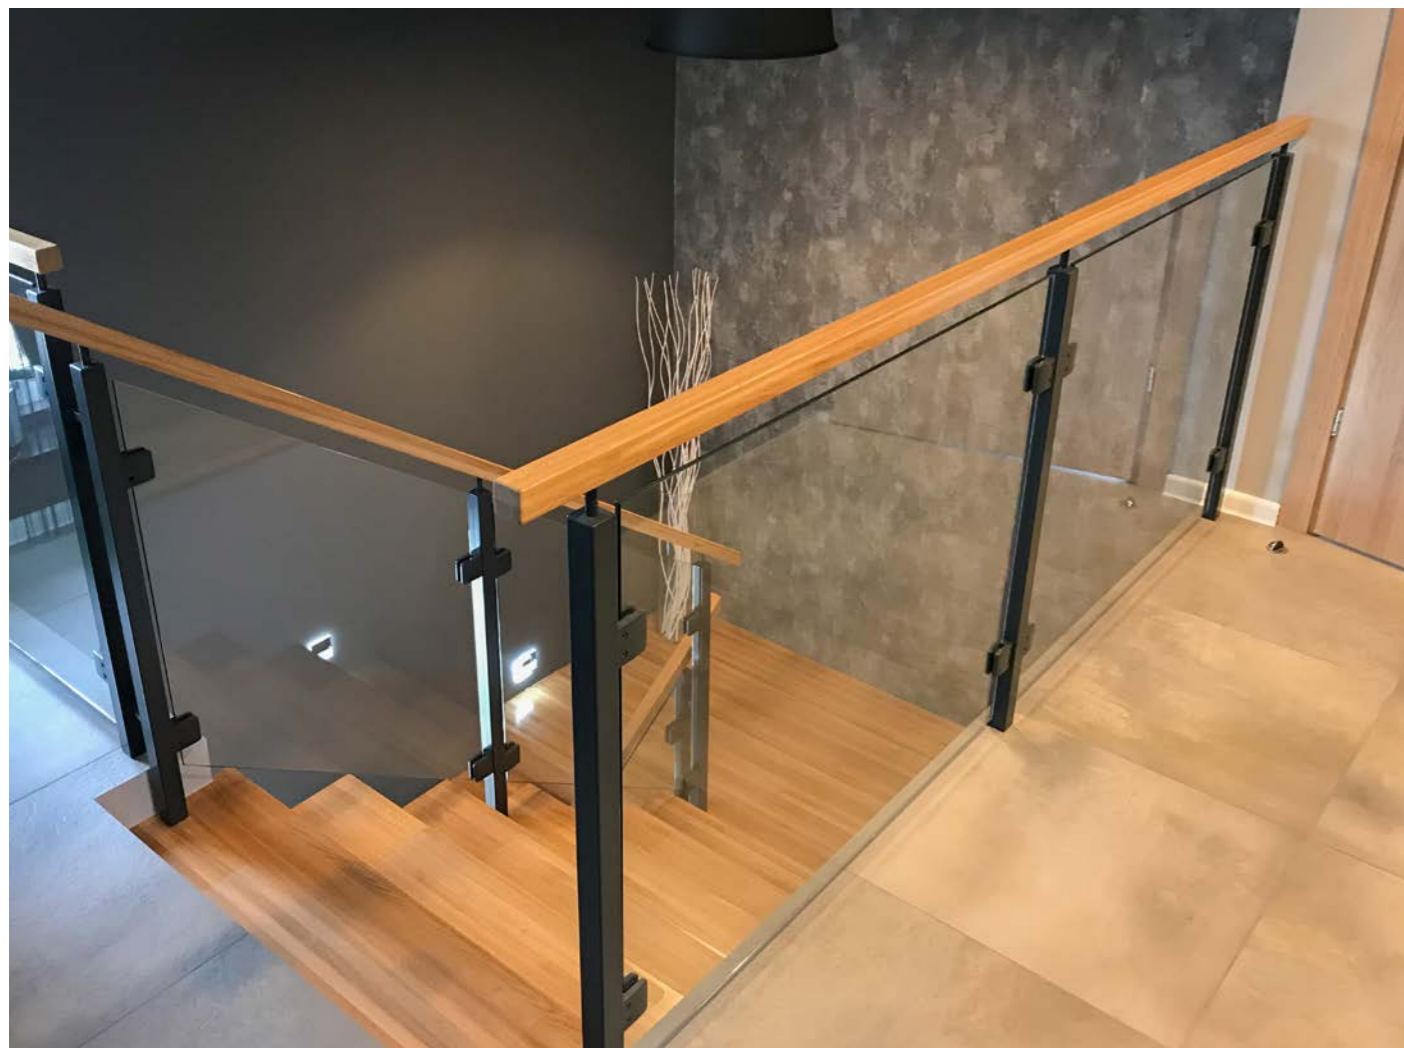

SCHODY

Coraz częściej to nie tylko element budownictwa, ale także ozdoba domu. Klasyczne lub nowoczesne, podwieszane lub skrywające pod sobą schowki na drobiazgi, książki czy domowe tekstylia. W zestawieniu ze stylową poręczą będą stanowiły wyjątkowe wprowadzenie do każdego wnętrza.

LAUREA

SCHODY DYWANOWE

Klasyczne, dębowe schody dywanowe z ukrytą pod nimi przestronną zabudową. Geometryczne szklane balustrady w zestawieniu z dębowymi poręczami i lakierowanymi słupkami ze stali nadają całemu projektowi nowoczesnego wydźwięku.

SCALA

SCHODY KLASYCZNE

Intrygujące połączenie dębowych stopni i podstopni wykonanych z szarego betonu strukturalnego. Biała, stalowa poręcz dodaje lekkości. Skrywają pod sobą wygodną biblioteczkę, dzięki czemu wykorzystany zostaje każdy skrawek przestrzeni.

ELEGANZA

SCHODY POLICZKOWE

Schody w lekkiej metalowej konstrukcji w czarnym kolorze z drewnianymi stopniami. Prześwity pomiędzy stopniami dużej konstrukcji nadają lekkości i nie przytłaczają wnętrza.

PULITO