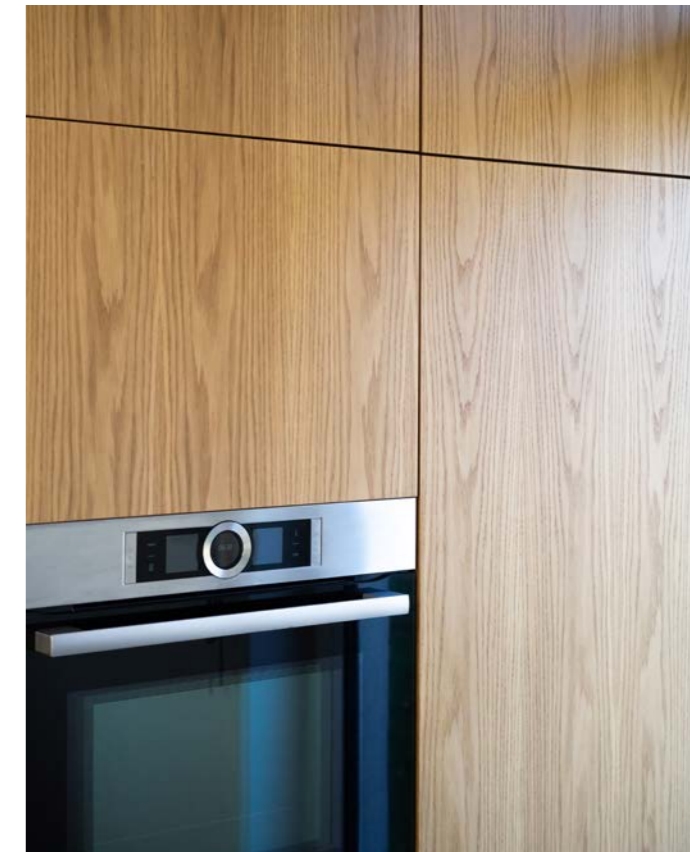

RINO

KUCHNIE NOWOCZESNE

W tej nowoczesnej kuchni oryginalna aranżacja łączy się z zachowaniem ergonomii. Nie brakuje w niej odrobiny nonszalanckiej, odzwierciedlonej w postaci użytych materiałów oraz indywidualizacji przestrzeni. To połączenie forniru dębowego z czarnym matowym lakierem, podkreślone białym blatem dębowym.