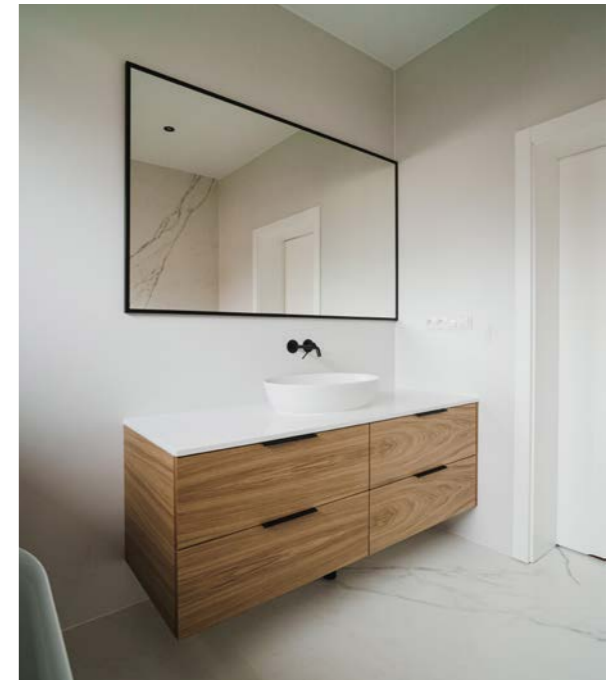

ROSSO

ŁAZIENKI

Energetyczna, przestronna łazienka oparta na prostych liniach i oszczędnych dodatkach. Białe, lakierowane fronty zestawione z czerwienią i grafitem tworzą intrygującą grę kontrastów. Wyróżnikiem tej łazienki są geometryczne cięcia i dodatki wykonane ze stali nierdzewnej.

SCURO

ŁAZIENKI

Wyjątkowe, współczesne wnętrza, w pełni wykorzystujące dostępną przestrzeń. Przestronne, optymalne pod względem funkcjonalnym i wizualnym wnętrza łazienek uzupełnione perfekcyjnie wykonanymi meblami z naturalnego drewna.