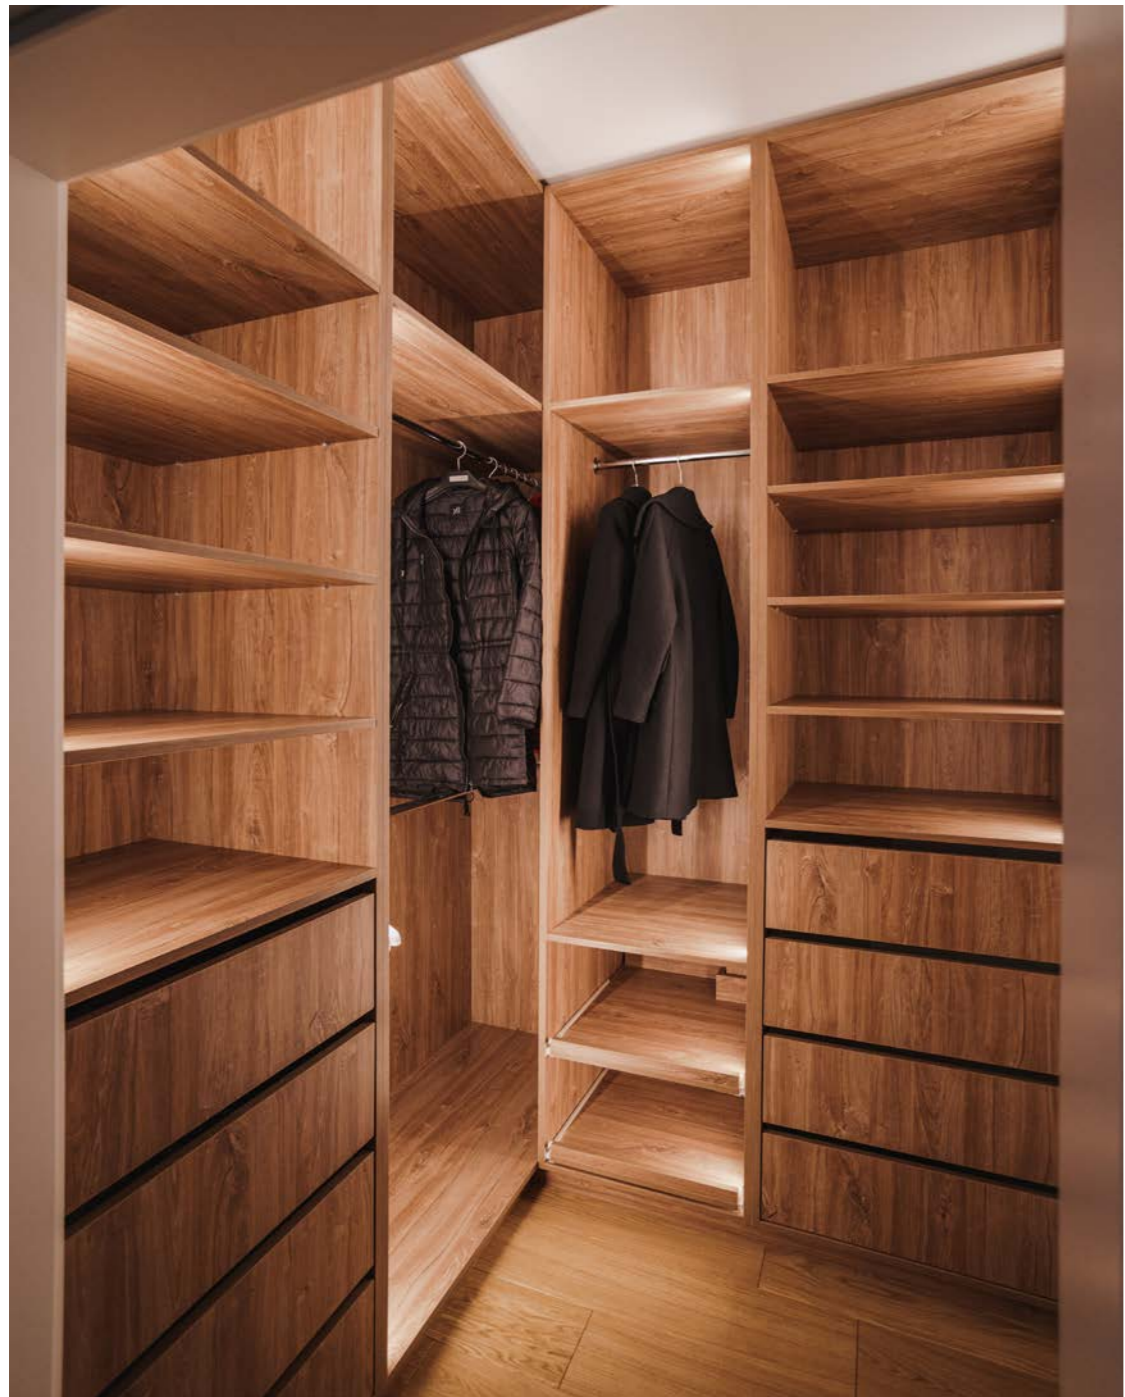

BELLEZZA

SZAFY I GARDEROBY

Przemysłana garderoba pomieści wszystkie rzeczy domowników tak na wieszakach, jak i półkach oraz szufladach. Wyższe partie zapewniają maksymalizację wykorzystania dostępnego miejsca. Wszystko skomponowano pod wnętrze w kolorze przyjemnego, ciepłego dębu.