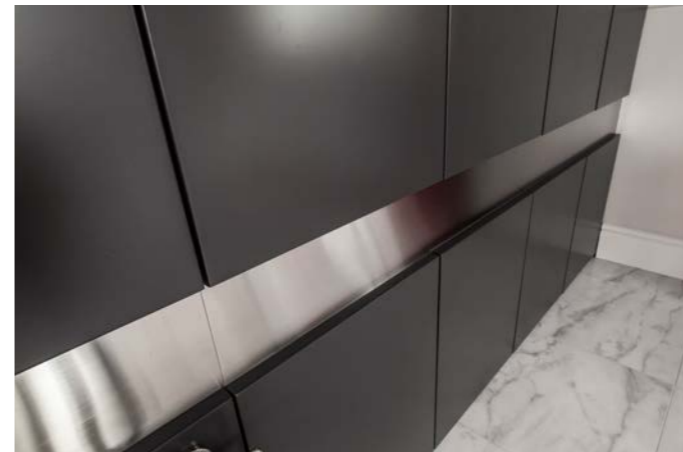

ROSSO

ŁAZIENKI

Energetyczna, przestronna łazienka oparta na prostych liniach i oszczędnych dodatkach. Białe, lakierowane fronty zestawione z czerwienią i grafitem tworzą intrygującą grę kontrastów. Wyróżnikiem tej łazienki są geometryczne cięcia i dodatki wykonane ze stali nierdzewnej.