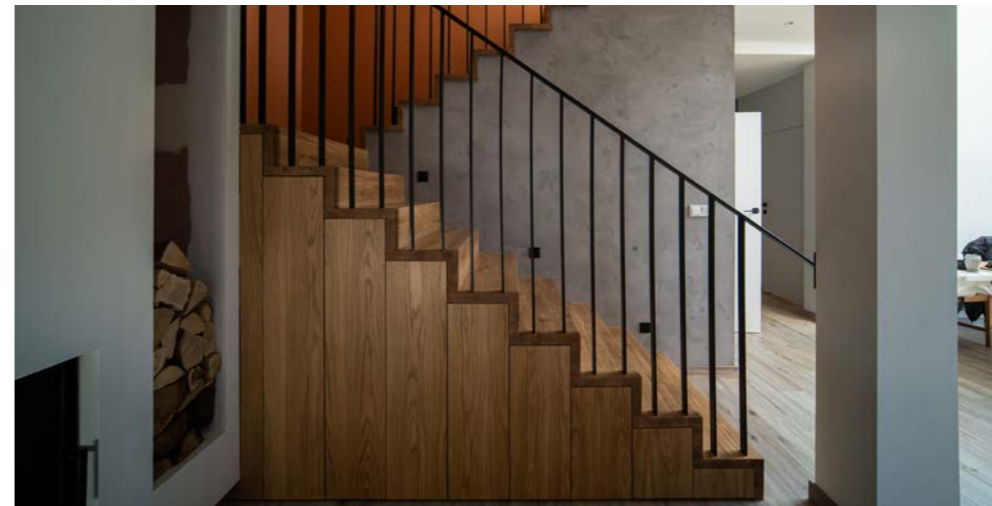

LAUREA

SCHODY DYWANOWE

Klasyczne, dębowe schody dywanowe z ukrytą pod nimi przestronną zabudową. Geometryczne szklane balustrady w zestawieniu z dębowymi poręczami i lakierowanymi słupkami ze stali nadają całemu projektowi nowoczesnego wydźwięku.

SCALA

SCHODY KLASYCZNE

Intrygujące połączenie dębowych stopni i podstopni wykonanych z szarego betonu strukturalnego. Biała, stalowa poręcz dodaje lekkości. Skrywają pod sobą wygodną biblioteczkę, dzięki czemu wykorzystany zostaje każdy skrawek przestrzeni.

ELEGANZA

SCHODY POLICZKOWE

Schody w lekkiej metalowej konstrukcji w czarnym kolorze z drewnianymi stopniami. Prześwity pomiędzy stopniami dużej konstrukcji nadają lekkości i nie przytłaczają wnętrza.

PULITO