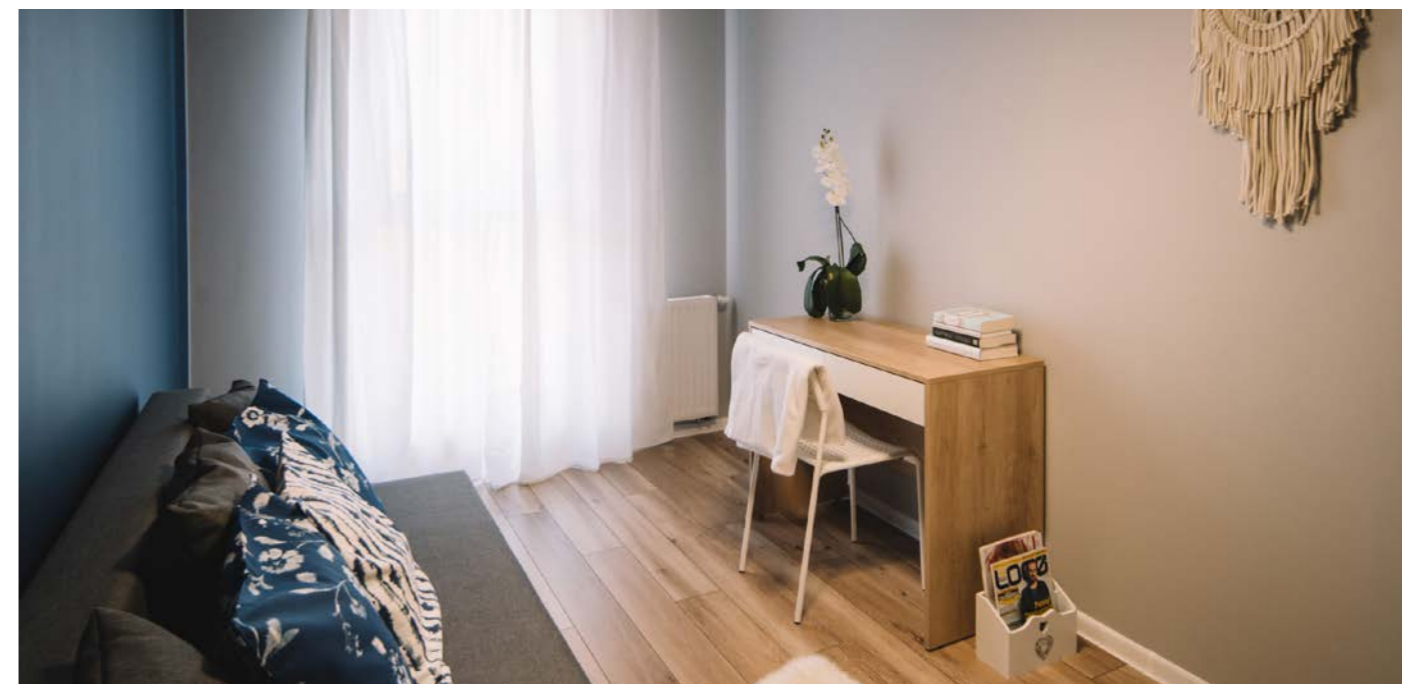

MENSOLA

PRZEDPOKOJE

Jasne meble w białym lakierze uzupełnione ciepłą płytą laminowaną w kolorze drewna. Siedzisko to miejsce do łatwego założenia butów, powyżej zapewniono przestrzeń do powieszenia ubrań na wmontowanych dyskretnie wieszakach.

COMODO

MEBLE POKOJOWE

Szafa mieści płaszcze, kurtki, buty oraz stanowi miejsce na wiele innych potrzebnych przedmiotów.