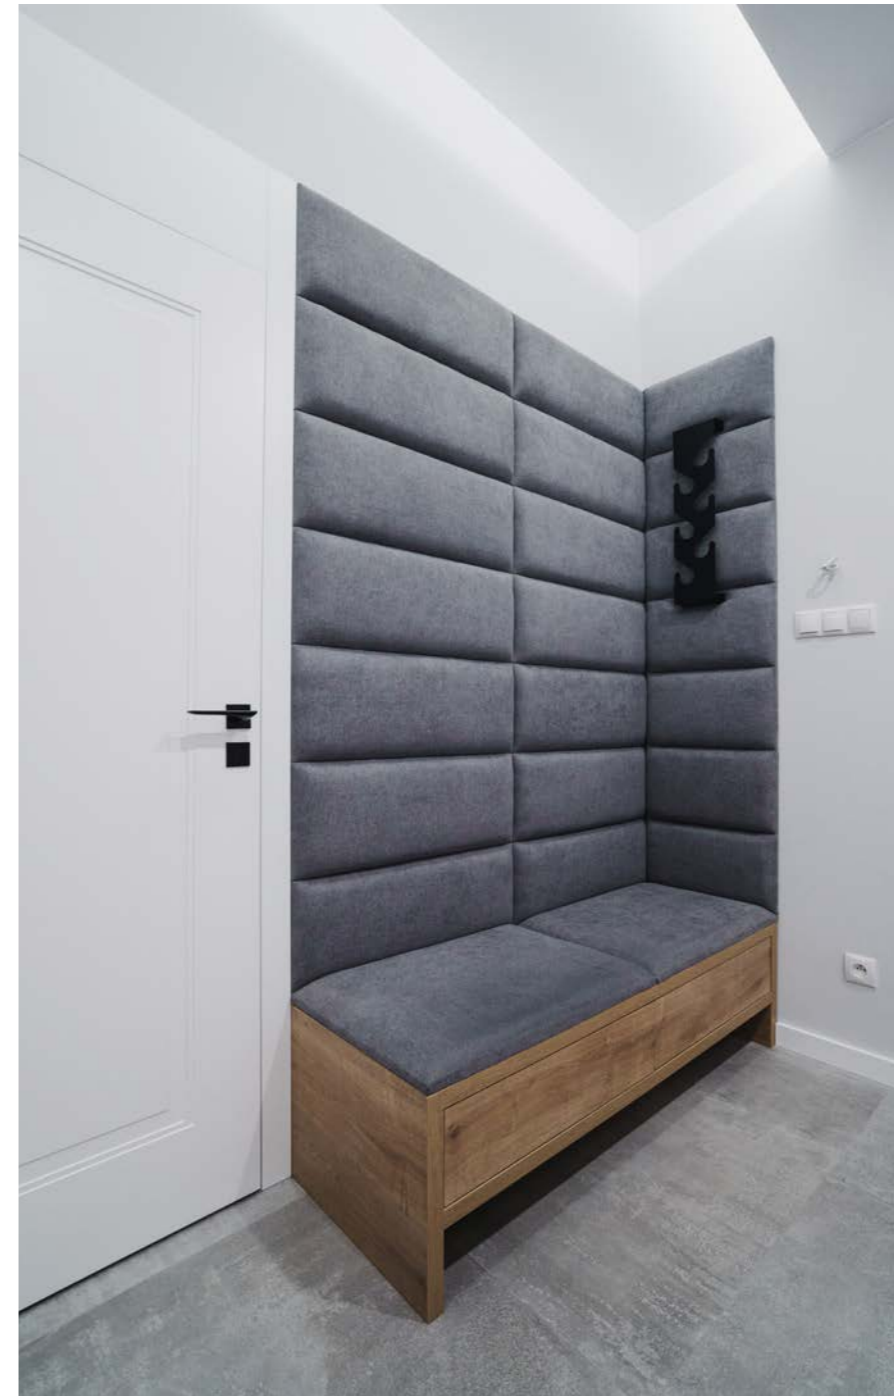

MENSOLA

PRZEDPOKOJE

Jasne meble w białym lakierze uzupełnione ciepłą płytą laminowaną w kolorze drewna. Siedzisko to miejsce do łatwego założenia butów, powyżej zapewniono przestrzeń do powieszenia ubrań na wmontowanych dyskretnie wieszakach.

COMODO

MEBLE POKOJOWE

Szafa mieści płaszcze, kurtki, buty oraz stanowi miejsce na wiele innych potrzebnych przedmiotów.

VETRO

PRZEDPOKOJE

Przedpokój, to pierwsze wnętrze, na które natrafiamy wchodząc do domu, zatem niewątpliwie jest wizytówką domowników. Spełnia oczekiwania pod względem funkcjonalnym i zapowiada dalsze wnętrza.