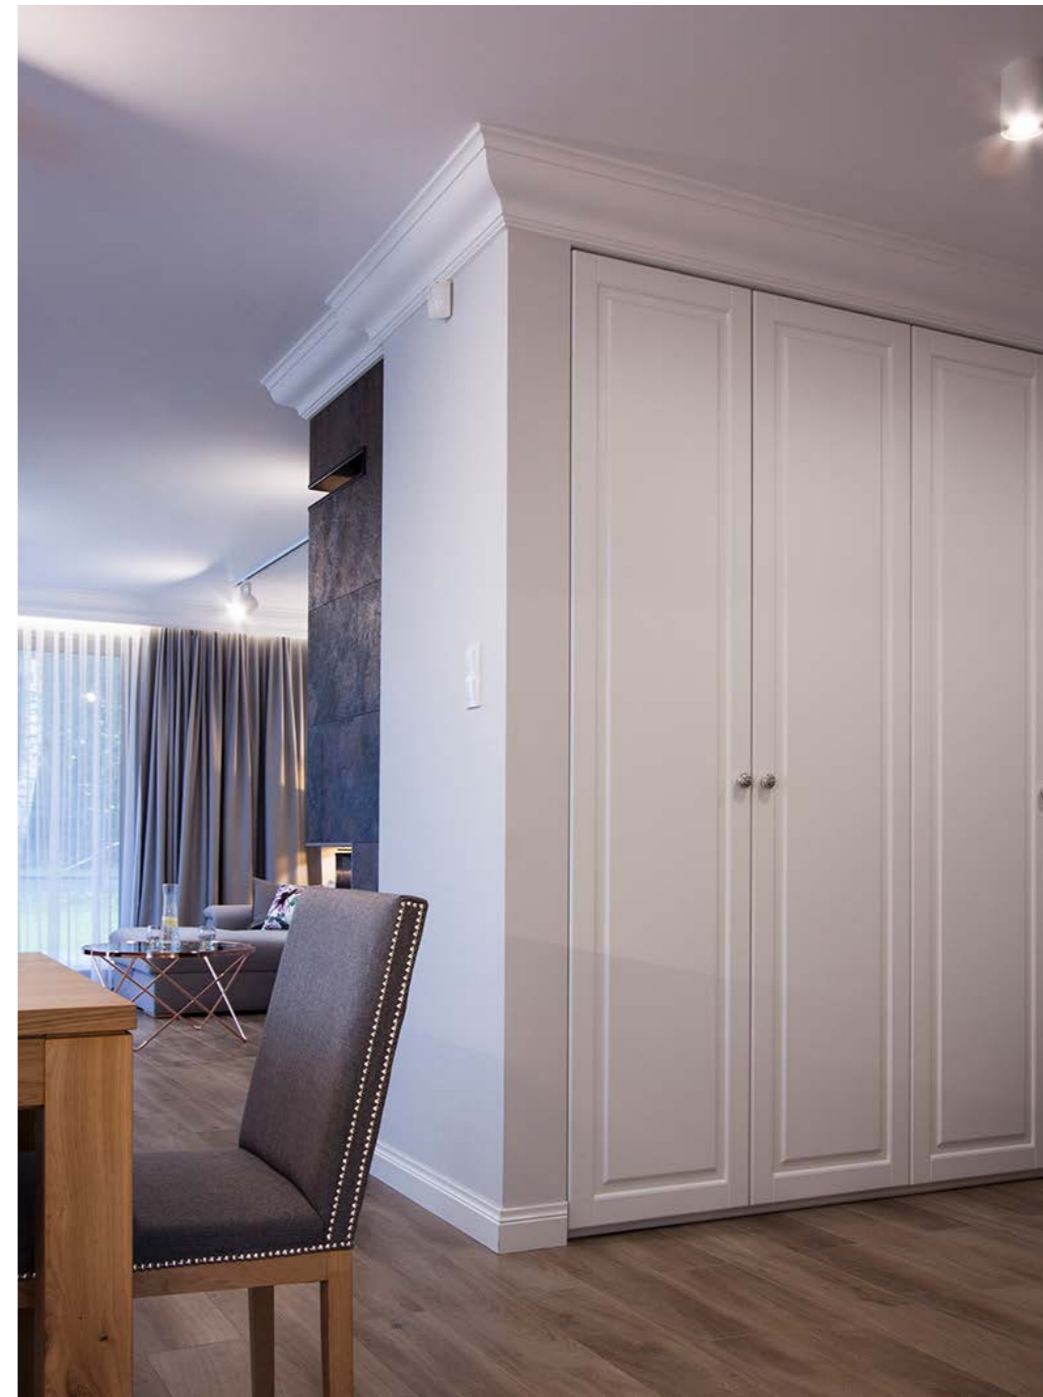

TOLARE

SZAFY

Wyjątkowa szafa będąca stylowym uzupełnieniem każdego wnętrza. Frezowane białe fronty z metalowymi klasycznymi uchwytyami to kwintesencja elegancji i prostoty. Komfort użytkowania zapewniają wysokiej jakości systemy zastosowane wewnątrz szafy.

OTTUSO

SZAFY

Klasyczny biały lakier w dwóch wydaniach – matowe drzwi otwierane oraz przesuwane w połysku. Dopełni każde wnętrze, dyskretnie wykorzystując dostępną przestrzeń.