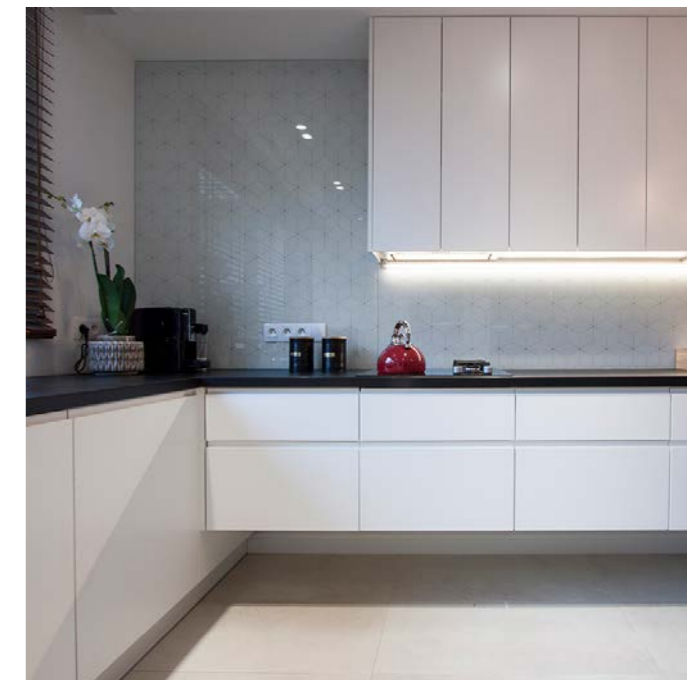

MALENA

KUCHNIE KLASYCZNE

Połączenie ponadczasowej bieli z klasycznymi witrynami i delikatnymi uchwytyami rozjaśnia wnętrze i optycznie powiększa dostępną przestrzeń. Frezowane, matowe fronty w kontraście z czarnymi blatami włoskiej firmy Lapitec nadają kuchni elegancji i lekkości. Podwieszany zlew i nowoczesny okap dopełniają wrażenia ponadczasowej klasyki.

BIANCA

KUCHNIE KLASYCZNE

Intrygujące połączenie minimalizmu z nutką ekstrawagancji. Białe, lakierowane fronty w ramie z luster dopełnione zostały matowymi, czarnymi blatami Egger. Ciekawym akcentem jest drewniany stół z fantazyjną, lakierowaną nogą. Zastosowane systemy bezuchwytowe i oświetlenie LED pod szafkami nie zaburzają ekspozycji frontów. Otwarcie kuchni na salon stanowi wygodną przestrzeń dla codziennej aktywności domowników, a jasne kolory podkreślają wielkość pomieszczenia.