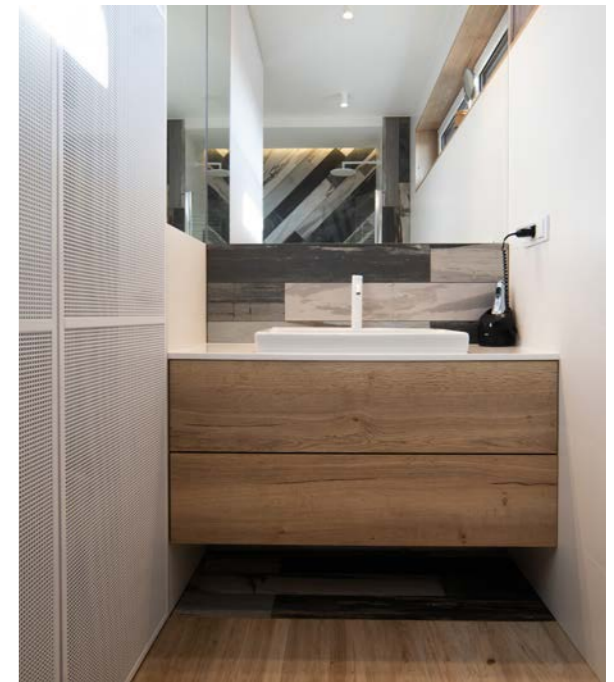

ROSSO

ŁAZIENKI

Energetyczna, przestronna łazienka oparta na prostych liniach i oszczędnych dodatkach. Białe, lakierowane fronty zestawione z czerwienią i grafitem tworzą intrygującą grę kontrastów. Wyróżnikiem tej łazienki są geometryczne cięcia i dodatki wykonane ze stali nierdzewnej.

SCURO

ŁAZIENKI

Wyjątkowe, współczesne wnętrza, w pełni wykorzystujące dostępną przestrzeń. Przestronne, optymalne pod względem funkcjonalnym i wizualnym wnętrza łazienek uzupełnione perfekcyjnie wykonanymi meblami z naturalnego drewna.